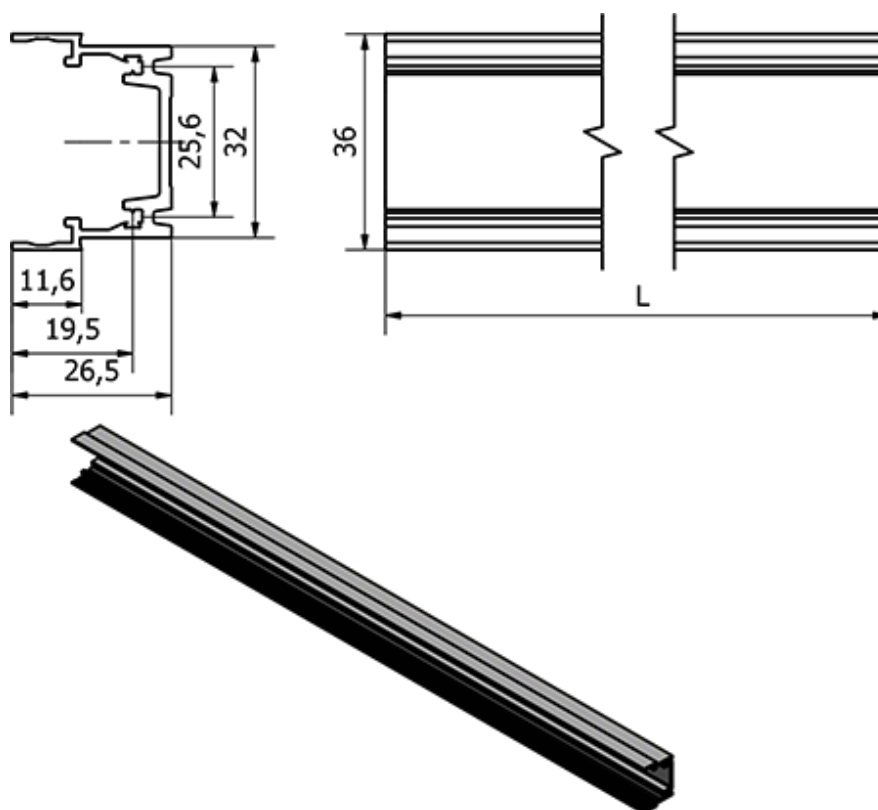

Varenummer: 23094299000810
Beskrivelse: E+G Aluminiumprofil - 429900-0810
RLT-AL

Mål

Længde = 810
Type = RLT-AL
Vægt (g) = 370